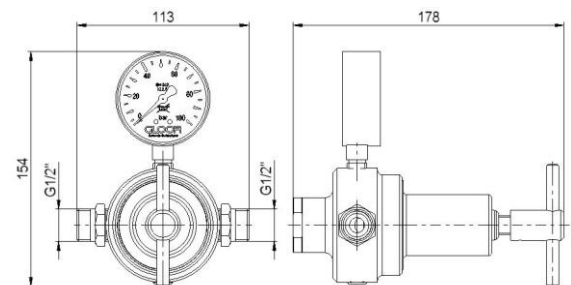

Technische kenmerken:

Ingangsdruk	: max. 50 bar
Uitgangsdruk	: 0 - 1,5 bar, 0 - 6 bar, 0 - 10 bar, 0 - 20 bar, 0 - 40 bar
Maximumdebiet	: 450 Nm ³ /uur (zie debietcurves)
Gas	: alle gasen en gasmengsels behalve corrosieve of toxische gasen
Ingang	: G1/2" binnenschroefdraad (met glaswolfilter)
Uitgang	: G1/2" binnenschroefdraad, G3/4" binnenschroefdraad (in optie met verbinding G1/2" externe schroefdraad, resp. G3/4" externe schroefdraad)
Materiaal	: huis in messing, NBR-membraan, dichtingsmateriaal EPDM/FPM/PA6/POM, filter in RVS-glaswol
Bedrijfstemperatuur	: -20 tot > 60 °C
Gewicht	: 2,3 kg (versie 10 en 20 bar), 2,6 kg (versie 1,5, 6 en 40 bar)

GLOOR

Debietcurves

7905-40 (ingangsdruk 50bar)

7905-20 (ingangsdruk 30 bar)

7905-6 (ingangsdruk 12 bar)

7905-1,5 (ingangsdruk 5 bar)

Afmetingen:

7905-1,5; 7905-6; 7905-1,5-3/4; 7905-40-3/4;
7905-6-3/4

Afmetingen:

7905-10; 7905-20; 7905-10-3/4; 7905-20-3/4

Afmetingen incl. verbinding externe schroefdraad:

7905-1,5; 7905-6; 7905-40

Afmetingen:

7905-10; 7905-20