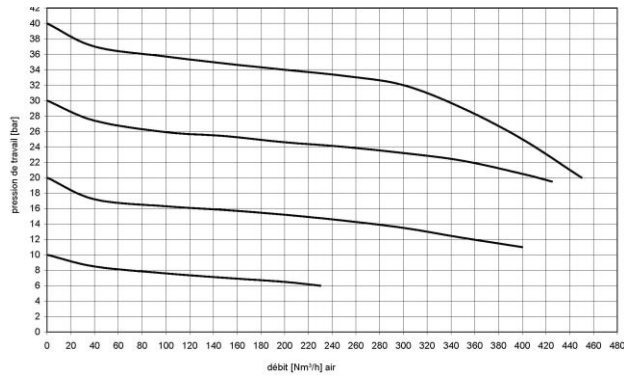

Technische kenmerken:

Ingangsdruk	: max. 50 bar
Uitgangsdruk	: 0 - 1,5 bar, 0 - 6 bar, 0 - 10 bar, 0 - 20 bar, 0 - 40 bar
Maximumdebiet	: 450 Nm ³ /uur (zie debietcurves)
Gas	: alle gasen en gasmengsels behalve corrosieve of toxische gasen
Ingang	: G1/2" binnenschroefdraad (met glaswolfilter)
Uitgang	: G1/2" binnenschroefdraad, G3/4" binnenschroefdraad (in optie met verbinding G1/2" externe schroefdraad, resp. G3/4" externe schroefdraad)
Materiaal	: huis in messing, NBR-membraan, dichtingsmateriaal EPDM/FPM/PA6/POM, filter in RVS-glaswol
Bedrijfstemperatuur	: -20 tot > 60 °C
Gewicht	: 2,3 kg (versie 10 en 20 bar), 2,6 kg (versie 1,5, 6 en 40 bar)

GLOOR

Debietcurves

7905-40 (ingangsdruk 50bar)

7905-20 (ingangsdruk 30 bar)

7905-6 (ingangsdruk 12 bar)

7905-1,5 (ingangsdruk 5 bar)

Afmetingen:

7905-1,5; 7905-6; 7905-1,5-3/4; 7905-40-3/4;
7905-6-3/4