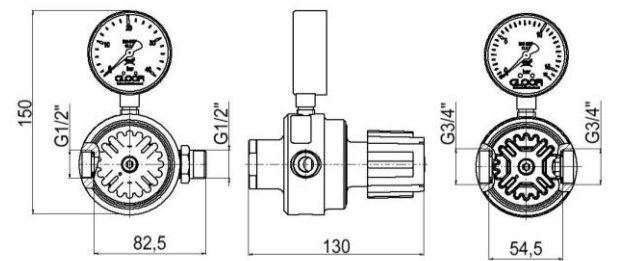

Technische kenmerken:

Ingangsdruk	: max. 50 bar
Uitgangsdruk	: 0 - 1,5 bar, 0 - 6 bar, 0 - 10 bar, 0 - 20 bar, 0 - 40 bar
Maximumdebiet	: 450 Nm ³ /uur (zie debietcurves)
Gas	: alle gasen en gasmengsels behalve corrosieve of toxische gasen
Ingang	: G1/2" binnenschroefdraad (met glaswolfilter)
Uitgang	: G1/2" binnenschroefdraad, G3/4" binnenschroefdraad (in optie met verbinding G1/2" externe schroefdraad, resp. G3/4" externe schroefdraad)
Materiaal	: huis in messing, NBR-membraan, dichtingsmateriaal EPDM/FPM/PA6/POM, filter in RVS-glaswol
Bedrijfstemperatuur	: -20 tot > 60 °C
Gewicht	: 2,3 kg (versie 10 en 20 bar), 2,6 kg (versie 1,5, 6 en 40 bar)

GLOOR

Debietcurves

7905-40 (ingangsdruk 50bar)

7905-20 (ingangsdruk 30 bar)

7905-6 (ingangsdruk 12 bar)

7905-1,5 (ingangsdruk 5 bar)

Afmetingen:

7905-1,5; 7905-6; 7905-1,5-3/4; 7905-40-3/4;
7905-6-3/4

Afmetingen:

7905-10; 7905-20; 7905-10-3/4; 7905-20-3/4

Afmetingen incl. verbinding externe schroefdraad:

7905-1,5; 7905-6; 7905-40

Afmetingen:

7905-10; 7905-20