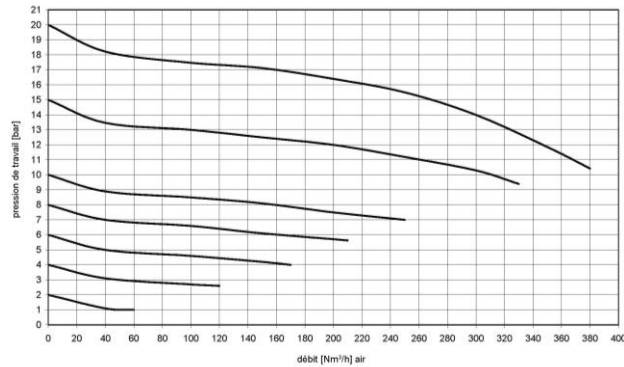

Technische kenmerken:

Ingangsdruk	: max. 50 bar
Uitgangsdruk	: 0 - 1,5 bar, 0 - 6 bar, 0 - 10 bar, 0 - 20 bar, 0 - 40 bar
Maximumdebiet	: 450 Nm ³ /uur (zie debietcurves)
Gas	: alle gasen en gasmengsels behalve corrosieve of toxische gasen
Ingang	: G1/2" binnenschroefdraad (met glaswolfilter)
Uitgang	: G1/2" binnenschroefdraad, G3/4" binnenschroefdraad (in optie met verbinding G1/2" externe schroefdraad, resp. G3/4" externe schroefdraad)
Materiaal	: huis in messing, NBR-membraan, dichtingsmateriaal EPDM/FPM/PA6/POM, filter in RVS-glaswol
Bedrijfstemperatuur	: -20 tot > 60 °C
Gewicht	: 2,3 kg (versie 10 en 20 bar), 2,6 kg (versie 1,5, 6 en 40 bar)

GLOOR

Debietcurves

7905-40 (ingangsdruk 50bar)

7905-20 (ingangsdruk 30 bar)

7905-6 (ingangsdruk 12 bar)

7905-1,5 (ingangsdruk 5 bar)

Afmetingen:

7905-1,5; 7905-6; 7905-1,5-3/4; 7905-40-3/4;
7905-6-3/4