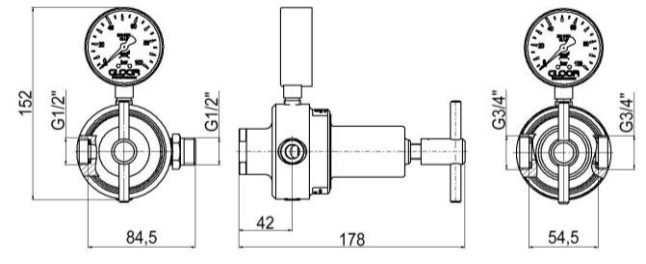

Technische kenmerken:

Ingangsdruk	: max. 50 bar
Uitgangsdruk	: 0 - 1,5 bar, 0 - 6 bar, 0 - 10 bar, 0 - 20 bar, 0 - 40 bar
Maximumdebiet	: 450 Nm ³ /uur (zie debietcurves)
Gas	: alle gasen en gasmengsels behalve corrosieve of toxische gasen
Ingang	: G1/2" binnenschroefdraad (met glaswolfilter)
Uitgang	: G1/2" binnenschroefdraad, G3/4" binnenschroefdraad (in optie met verbinding G1/2" externe schroefdraad, resp. G3/4" externe schroefdraad)
Materiaal	: huis in messing, NBR-membraan, dichtingsmateriaal EPDM/FPM/PA6/POM, filter in RVS-glaswol
Bedrijfstemperatuur	: -20 tot > 60 °C
Gewicht	: 2,3 kg (versie 10 en 20 bar), 2,6 kg (versie 1,5, 6 en 40 bar)

GLOOR

Debietcurves

7905-40 (ingangsdruk 50bar)

7905-20 (ingangsdruk 30 bar)

7905-6 (ingangsdruk 12 bar)

7905-1,5 (ingangsdruk 5 bar)

Afmetingen:

7905-1,5; 7905-6; 7905-1,5-3/4; 7905-40-3/4;
7905-6-3/4

Afmetingen:

7905-10; 7905-20; 7905-10-3/4; 7905-20-3/4

Afmetingen incl. verbinding externe schroefdraad:

7905-1,5; 7905-6; 7905-40

Afmetingen:

7905-10; 7905-20