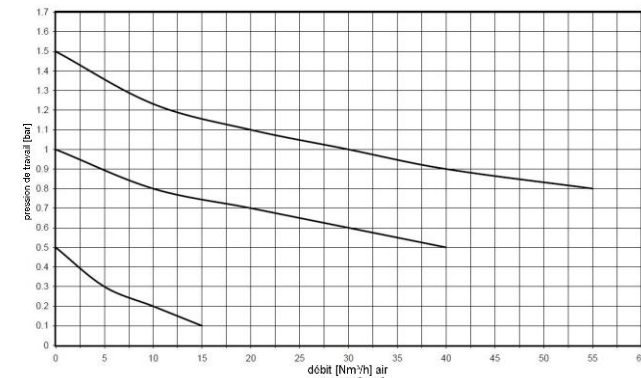

Technische kenmerken:

Ingangsdruk	: max. 50 bar
Uitgangsdruk	: 0 - 1,5 bar, 0 - 6 bar, 0 - 10 bar, 0 - 20 bar, 0 - 40 bar
Maximumdebiet	: 450 Nm ³ /uur (zie debietcurves)
Gas	: alle gasen en gasmengsels behalve corrosieve of toxische gasen
Ingang	: G1/2" binnenschroefdraad (met glaswolfilter)
Uitgang	: G1/2" binnenschroefdraad, G3/4" binnenschroefdraad (in optie met verbinding G1/2" externe schroefdraad, resp. G3/4" externe schroefdraad)
Materiaal	: huis in messing, NBR-membraan, dichtingsmateriaal EPDM/FPM/PA6/POM, filter in RVS-glaswol
Bedrijfstemperatuur	: -20 tot > 60 °C
Gewicht	: 2,3 kg (versie 10 en 20 bar), 2,6 kg (versie 1,5, 6 en 40 bar)

GLOOR

Debietcurves

7905-40 (ingangsdruk 50bar)

7905-20 (ingangsdruk 30 bar)

7905-6 (ingangsdruk 12 bar)

7905-1,5 (ingangsdruk 5 bar)

Afmetingen:

7905-1,5; 7905-6; 7905-1,5-3/4; 7905-40-3/4;
7905-6-3/4