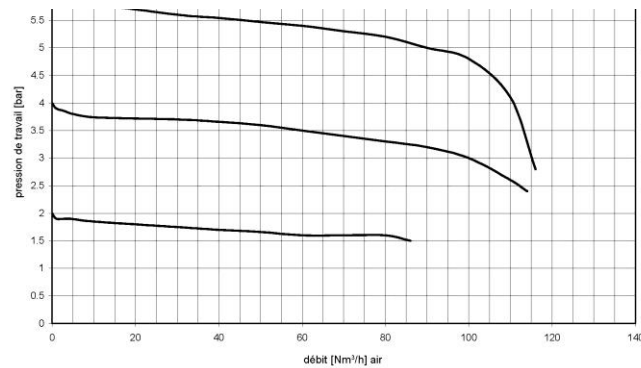

Technische kenmerken:

Ingangsdruk	: max. 50 bar
Uitgangsdruk	: 0 - 1,5 bar, 0 - 6 bar, 0 - 10 bar, 0 - 20 bar, 0 - 40 bar
Maximumdebiet	: 450 Nm ³ /uur (zie debietcurves)
Gas	: alle gasen en gasmengsels behalve corrosieve of toxische gasen
Ingang	: G1/2" binnenschroefdraad (met glaswolfilter)
Uitgang	: G1/2" binnenschroefdraad, G3/4" binnenschroefdraad (in optie met verbinding G1/2" externe schroefdraad, resp. G3/4" externe schroefdraad)
Materiaal	: huis in messing, NBR-membraan, dichtingsmateriaal EPDM/FPM/PA6/POM, filter in RVS-glaswol
Bedrijfstemperatuur	: -20 tot > 60 °C
Gewicht	: 2,3 kg (versie 10 en 20 bar), 2,6 kg (versie 1,5, 6 en 40 bar)

GLOOR

Debietcurves

7905-40 (ingangsdruk 50bar)

7905-20 (ingangsdruk 30 bar)

7905-6 (ingangsdruk 12 bar)

7905-1,5 (ingangsdruk 5 bar)

Afmetingen:

7905-1,5; 7905-6; 7905-1,5-3/4; 7905-40-3/4;
7905-6-3/4